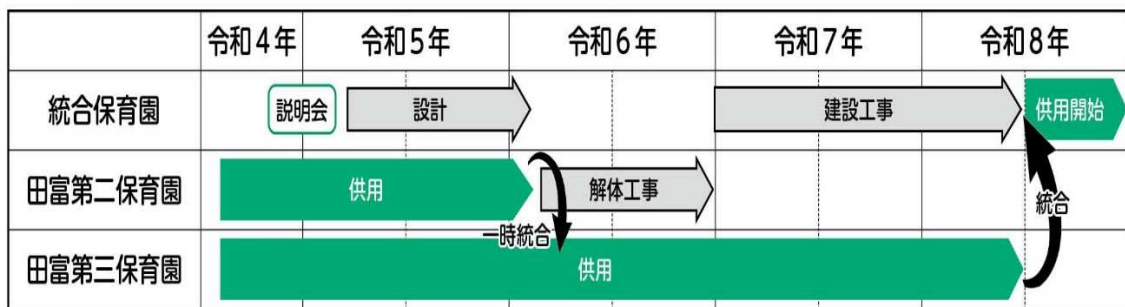

田富第二保育園・田富第三保育園へ入園を希望する皆様へ

現在本市では、令和5年2月策定「中央市立田富第二・田富第三統合保育園建設実施計画」に基づき、田富第二・田富第三保育園の統合を行う事業を進めております。

事業の流れとしましては、田富第二保育園敷地において、田富第二保育園園舎を解体したうえで、統合保育園の建設工事を実施し、完成後統合となる計画です。

統合までのスケジュール（予定）については、次のとおりとなります。

田富第二保育園については、

田富第二保育園敷地において、新たな統合保育園建設工事を実施するため、令和6年4月～5月の間に田富第三保育園へ一時統合という形で移転となります。

その後、令和8年9月に田富第二保育園敷地に建設された新たな統合保育園へ移転する予定となっております。

田富第三保育園については、

令和6年4月～5月の間に一時統合という形で田富第二保育園園児を受入れます。

その後、令和8年9月に田富第二保育園敷地に建設された新たな統合保育園へ移転する予定となっております。