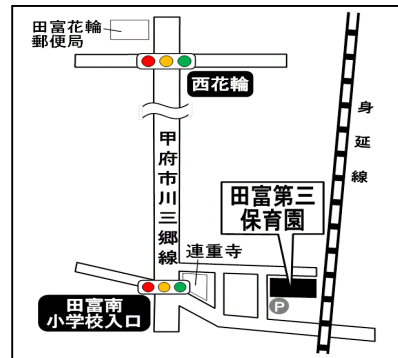

# 中央市投票所一覽(地図)

①第1投票区・投票所  
玉穂総合会館

②第2投票区・投票所  
玉穂北部児童館

③第3投票区・投票所  
玉穂西部児童館

④第4投票区・投票所  
田富北保育園

⑤第5投票区・投票所  
田富第1保育園

⑥第6投票区・投票所  
田富総合会館

⑦第7投票区・投票所  
田富第2保育園

⑧第8投票区・投票所  
田富第3保育園

⑨第9投票区・投票所  
豊富小学校体育館

※公民館より変更となっています

⑩第10投票区・投票所  
豊富浅利公会堂

あなたの  
一票  
大切に!

○お問い合わせ先  
中央市選挙管理委員会事務局 TEL 055-274-8511