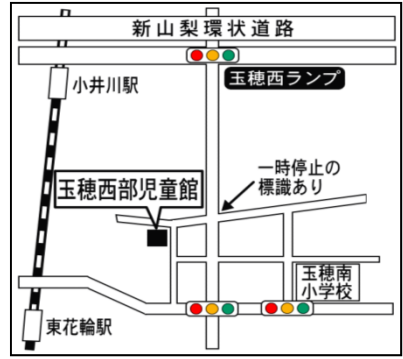

# 中央市投票所一覽(地図)

①第1投票区・投票所  
玉穂総合会館

②第2投票区・投票所  
玉穂北部児童館

③第3投票区・投票所  
玉穂西部児童館

④第4投票区・投票所  
田富北保育園

⑤第5投票区・投票所  
田富第1保育園

⑥第6投票区・投票所  
田富総合会館

⑦第7投票区・投票所  
田富第2保育園