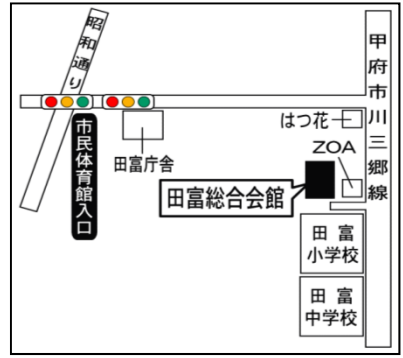

# 中央市投票所一覽(地図)

①第1投票区・投票所  
玉穂総合会館

②第2投票区・投票所  
玉穂北部児童館

③第3投票区・投票所  
玉穂西部児童館

④第4投票区・投票所  
田富北保育園

⑤第5投票区・投票所  
田富第1保育園

⑥第6投票区・投票所  
田富総合会館

⑦第7投票区・投票所  
田富第2保育園