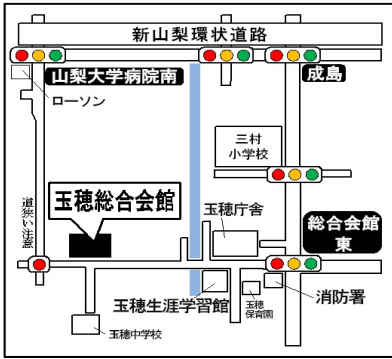

# 中央市投票所一覽(地図)

①第1投票区・投票所  
玉穂総合会館

②第2投票区・投票所  
玉穂北部児童館

③第3投票区・投票所  
玉穂西部児童館

④第4投票区・投票所  
田富北保育園

⑤第5投票区・投票所  
田富第1保育園

⑥第6投票区・投票所  
田富総合会館

⑦第7投票区・投票所  
田富第2保育園

⑧第8投票区・投票所  
田富第3保育園

⑨第9投票区・投票所  
豊富小学校体育館

※公民館より変更となっています

⑩第10投票区・投票所  
豊富浅利公会堂

あなたの  
一票  
大切に!

○お問い合わせ先  
中央市選挙管理委員会事務局 TEL 055-274-8511