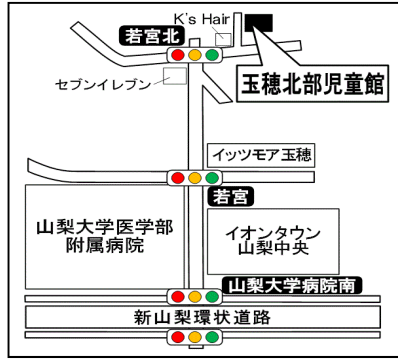

# 中央市投票所一覽(地図)

①第1投票区・投票所  
玉穂総合会館

②第2投票区・投票所  
玉穂北部児童館

③第3投票区・投票所  
玉穂西部児童館

④第4投票区・投票所  
田富北保育園

⑤第5投票区・投票所  
田富第1保育園

⑥第6投票区・投票所  
田富総合会館

⑦第7投票区・投票所  
田富第2保育園

⑧第8投票区・投票所  
田富第3保育園

⑨第9投票区・投票所  
豊富小学校体育館

※公民館より変更となっています

⑩第10投票区・投票所  
豊富浅利公会堂

あなたの  
一票  
大切に!

○お問い合わせ先  
中央市選挙管理委員会事務局 TEL 055-274-8511