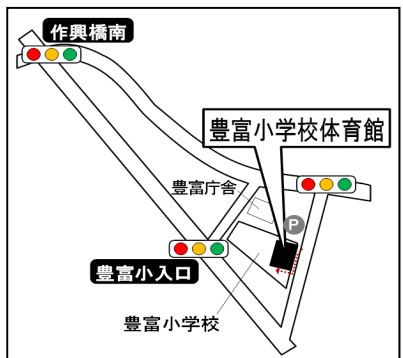

# 中央市投票所一覽(地図)

①第1投票区・投票所  
玉穂総合会館

②第2投票区・投票所  
玉穂北部児童館

③第3投票区・投票所  
玉穂西部児童館

④第4投票区・投票所  
田富北保育園

⑤第5投票区・投票所  
田富第1保育園

⑥第6投票区・投票所  
田富総合会館

⑦第7投票区・投票所  
田富第2保育園

⑧第8投票区・投票所  
田富第3保育園

⑨第9投票区・投票所  
豊富小学校体育館

※公民館より変更となっています

⑩第10投票区・投票所  
豊富浅利公会堂

あなたの  
一票  
大切に!

○お問い合わせ先  
中央市選挙管理委員会事務局 TEL 055-274-8511