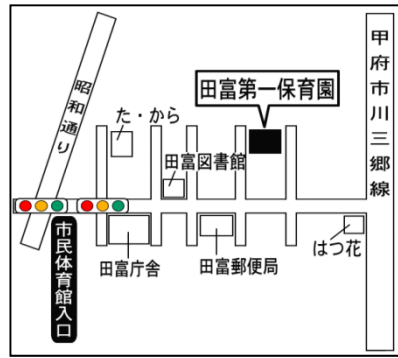

# 中央市投票所一覽(地図)

①第1投票区・投票所  
玉穂総合会館

②第2投票区・投票所  
玉穂北部児童館

③第3投票区・投票所  
玉穂西部児童館

④第4投票区・投票所  
田富北保育園

⑤第5投票区・投票所  
田富第1保育園

⑥第6投票区・投票所  
田富総合会館

⑦第7投票区・投票所  
田富第2保育園