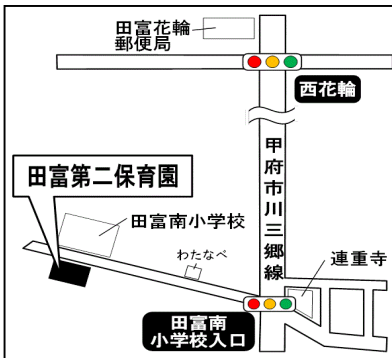

# 中央市投票所一覽(地図)

①第1投票区・投票所  
玉穂総合会館

②第2投票区・投票所  
玉穂北部児童館

③第3投票区・投票所  
玉穂西部児童館

④第4投票区・投票所  
田富北保育園

⑤第5投票区・投票所  
田富第1保育園

⑥第6投票区・投票所  
田富総合会館

⑦第7投票区・投票所  
田富第2保育園

⑧第8投票区・投票所  
田富第3保育園

⑨第9投票区・投票所  
豊富小学校体育館

※公民館より変更となっています

⑩第10投票区・投票所  
豊富浅利公会堂

あなたの  
一票  
大切に!

○お問い合わせ先  
中央市選挙管理委員会事務局 TEL 055-274-8511