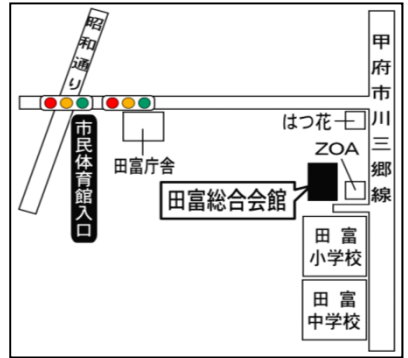

中央市投票所一覽(地図)

①第1投票区・投票所
玉穂総合会館

②第2投票区・投票所
玉穂北部児童館

③第3投票区・投票所
玉穂西部児童館

④第4投票区・投票所
田富北保育園

⑤第5投票区・投票所
田富第1保育園

⑥第6投票区・投票所
田富総合会館

⑦第7投票区・投票所
田富第2保育園