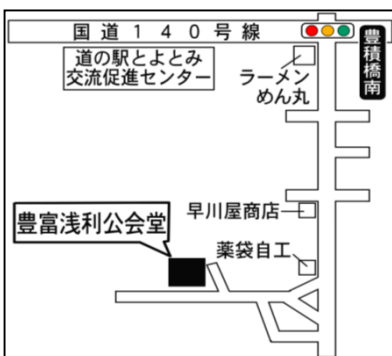

⑧第8投票区・投票所
田富第3保育園

⑨第9投票区・投票所
豊富小学校体育館

※公民館より変更となっています

⑩第10投票区・投票所
豊富浅利公会堂

あなたの
一票
大切に!

○お問い合わせ先
中央市選挙管理委員会事務局 TEL 055-274-8511