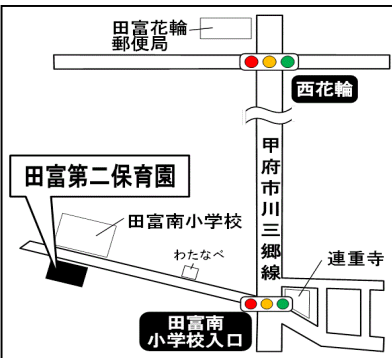

中央市投票所一覽(地図)

①第1投票区・投票所
玉穂総合会館

②第2投票区・投票所
玉穂北部児童館

③第3投票区・投票所
玉穂西部児童館

④第4投票区・投票所
田富北保育園

⑤第5投票区・投票所
田富第1保育園

⑥第6投票区・投票所
田富総合会館

⑦第7投票区・投票所
田富第2保育園

⑧第8投票区・投票所
田富第3保育園

⑨第9投票区・投票所
豊富小学校体育館

※公民館より変更となっています

⑩第10投票区・投票所
豊富浅利公会堂

あなたの
一票
大切に!

○お問い合わせ先
中央市選挙管理委員会事務局 TEL 055-274-8511