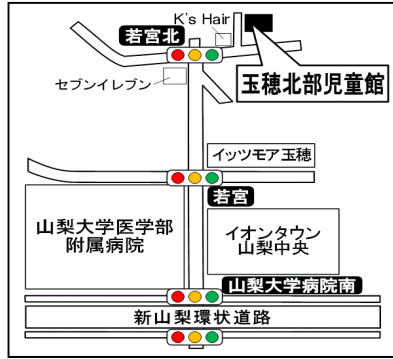

中央市投票所一覽(地図)

①第1投票区・投票所
玉穂総合会館

②第2投票区・投票所
玉穂北部児童館

③第3投票区・投票所
玉穂西部児童館

④第4投票区・投票所
田富北保育園

⑤第5投票区・投票所
田富第1保育園

⑥第6投票区・投票所
田富総合会館

⑦第7投票区・投票所
田富第2保育園

⑧第8投票区・投票所
田富第3保育園

⑨第9投票区・投票所
豊富小学校体育館

※公民館より変更となっています

⑩第10投票区・投票所
豊富浅利公会堂

あなたの
一票
大切に!

○お問い合わせ先
中央市選挙管理委員会事務局 TEL 055-274-8511