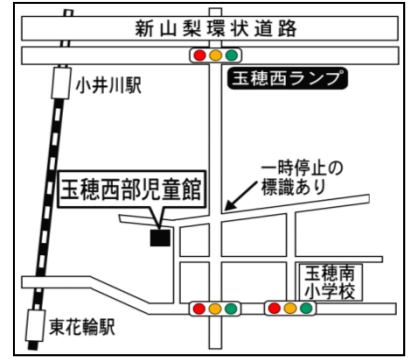

中央市投票所一覽(地図)

①第1投票区・投票所
玉穂総合会館

②第2投票区・投票所
玉穂北部児童館

③第3投票区・投票所
玉穂西部児童館

④第4投票区・投票所
田富北保育園

⑤第5投票区・投票所
田富第1保育園

⑥第6投票区・投票所
田富総合会館

⑦第7投票区・投票所
田富第2保育園