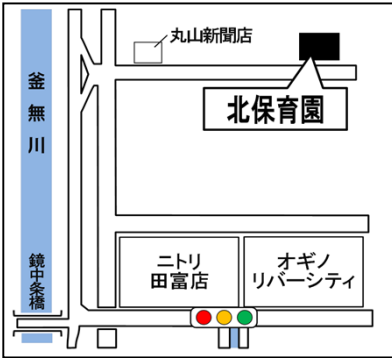

中央市投票所一覽(地図)

①第1投票区・投票所
玉穂総合会館

②第2投票区・投票所
玉穂北部児童館

③第3投票区・投票所
玉穂西部児童館

④第4投票区・投票所
田富北保育園

⑤第5投票区・投票所
田富第1保育園

⑥第6投票区・投票所
田富総合会館

⑦第7投票区・投票所
田富第2保育園

⑧第8投票区・投票所
田富第3保育園

⑨第9投票区・投票所
豊富小学校体育館

※公民館より変更となっています

⑩第10投票区・投票所
豊富浅利公会堂

あなたの
一票
大切に!

○お問い合わせ先
中央市選挙管理委員会事務局 TEL 055-274-8511