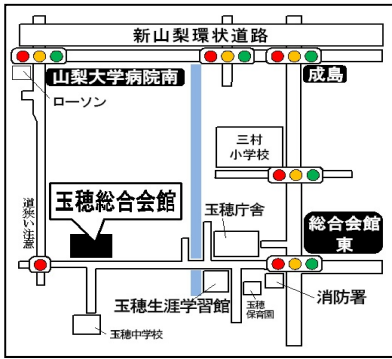

中央市投票所一覽(地図)

①第1投票区・投票所
玉穂総合会館

②第2投票区・投票所
玉穂北部児童館

③第3投票区・投票所
玉穂西部児童館

④第4投票区・投票所
田富北保育園

⑤第5投票区・投票所
田富第1保育園

⑥第6投票区・投票所
田富総合会館

⑦第7投票区・投票所
田富第2保育園

⑧第8投票区・投票所
田富第3保育園

⑨第9投票区・投票所
豊富小学校体育館

※公民館より変更となっています

⑩第10投票区・投票所
豊富浅利公会堂

あなたの
一票
大切に!

○お問い合わせ先
中央市選挙管理委員会事務局 TEL 055-274-8511