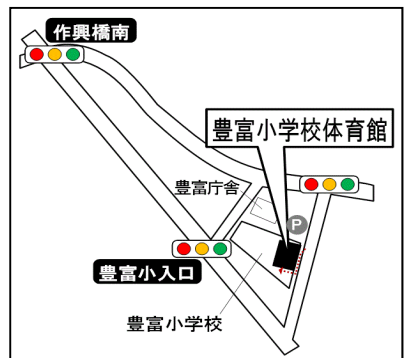

中央市投票所一覽(地図)

①第1投票区・投票所
玉穂総合会館

②第2投票区・投票所
玉穂北部児童館

③第3投票区・投票所
玉穂西部児童館

④第4投票区・投票所
田富北保育園

⑤第5投票区・投票所
田富第1保育園

⑥第6投票区・投票所
田富総合会館

⑦第7投票区・投票所
田富第2保育園

⑧第8投票区・投票所
田富第3保育園

⑨第9投票区・投票所
豊富小学校体育館

※公民館より変更となっています

⑩第10投票区・投票所
豊富浅利公会堂

あなたの
一票
大切に!

○お問い合わせ先
中央市選挙管理委員会事務局 TEL 055-274-8511