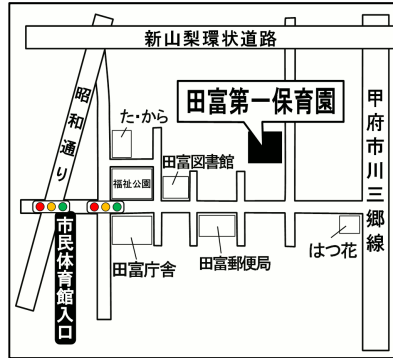

中央市投票所一覽(地図)

①第1投票区・投票所
玉穂総合会館

②第2投票区・投票所
玉穂北部児童館

③第3投票区・投票所
玉穂西部児童館

④第4投票区・投票所
田富北保育園

⑤第5投票区・投票所
田富第1保育園

⑥第6投票区・投票所
田富総合会館

⑦第7投票区・投票所
田富第2保育園

⑧第8投票区・投票所
田富第3保育園

⑨第9投票区・投票所
豊富小学校体育館

※公民館より変更となっています

⑩第10投票区・投票所
豊富浅利公会堂

あなたの
一票
大切に!

○お問い合わせ先
中央市選挙管理委員会事務局 TEL 055-274-8511