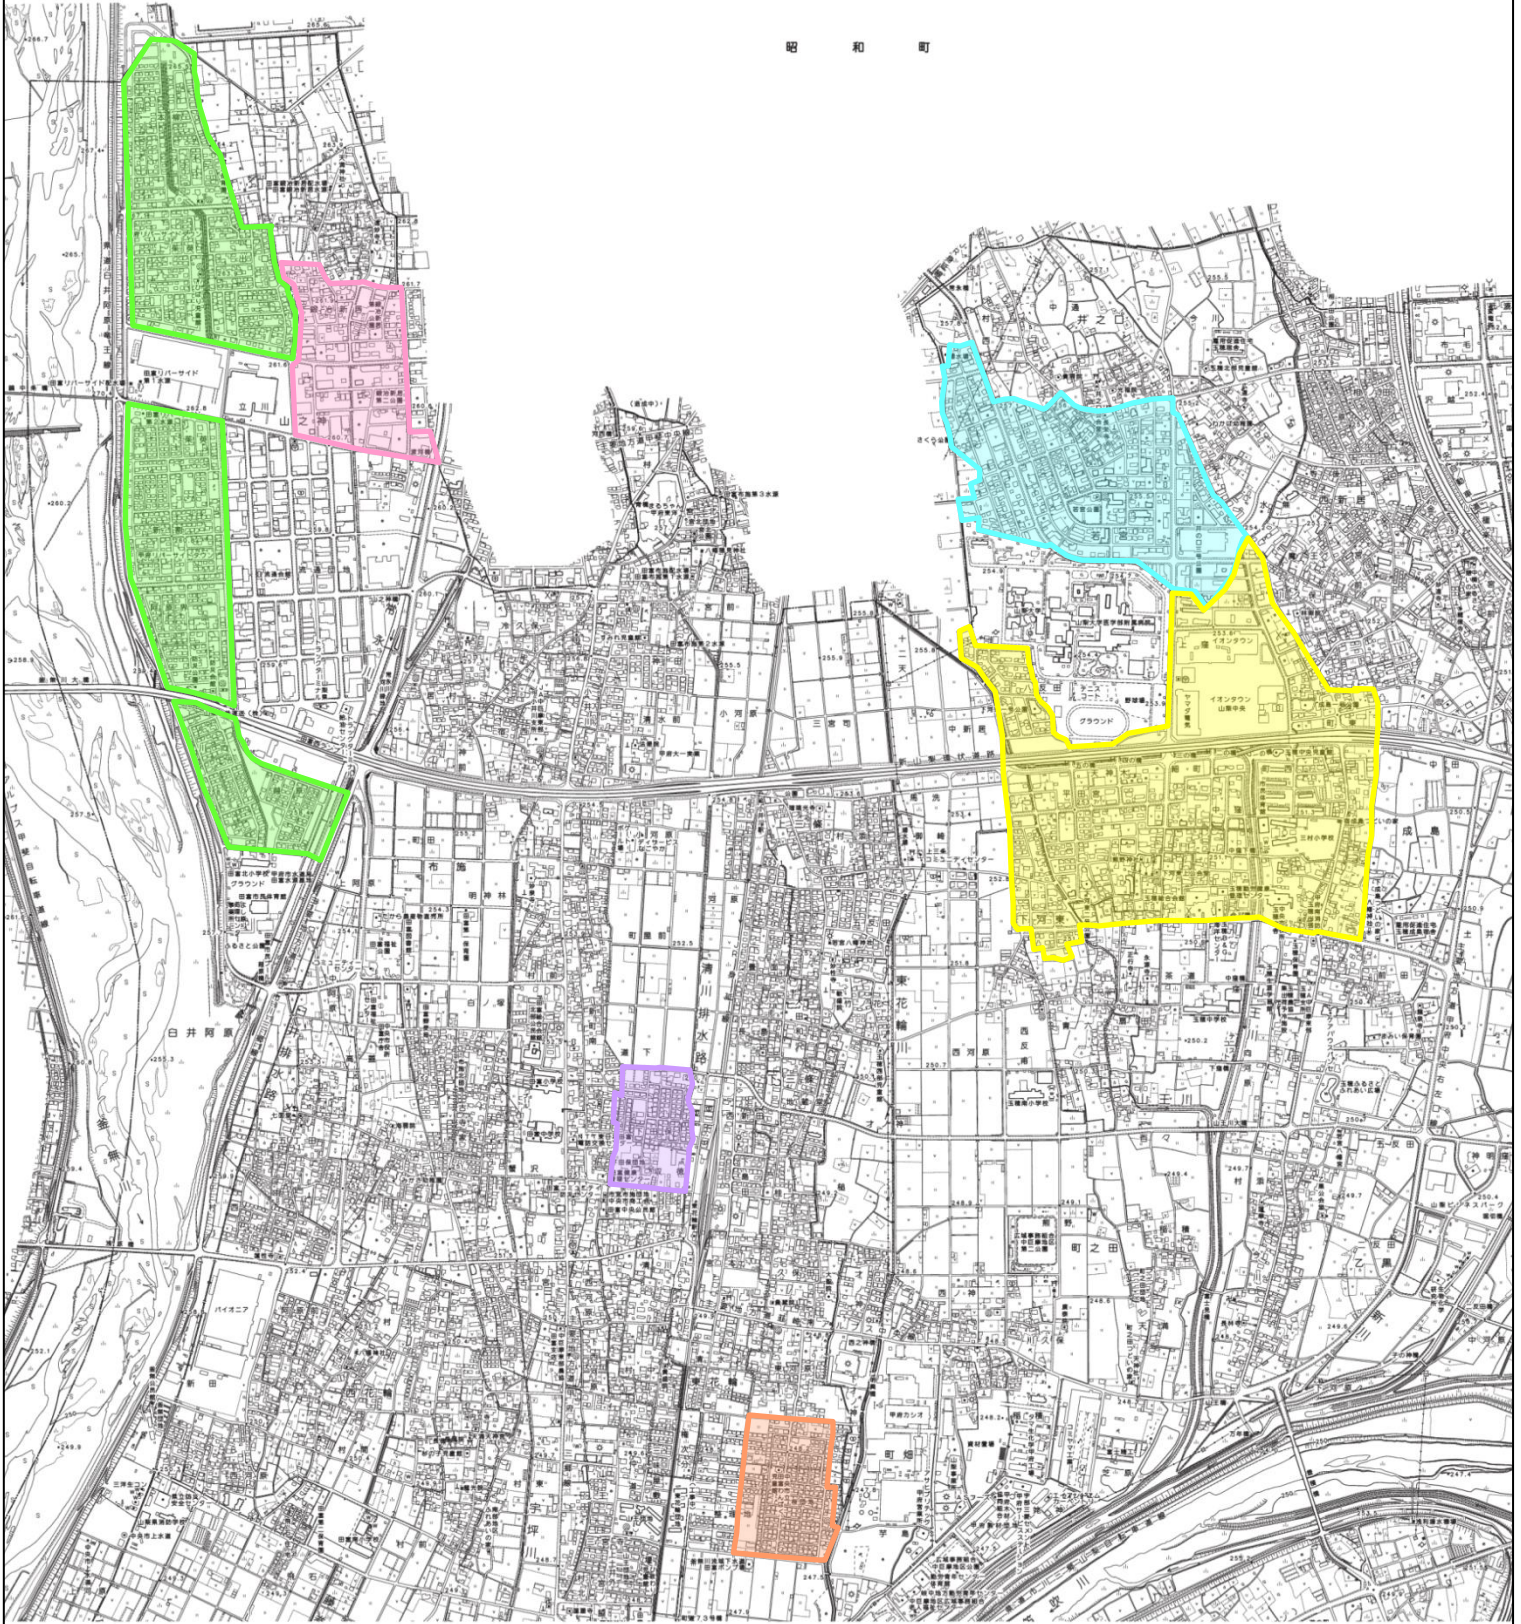

中央市地区計画 区域図

昭和町

- | | |
|--|--|
| 医大北部地区地区計画区域 | 鍛冶新居地区地区計画区域 |
| 医大南部地区地区計画区域 | 東団地地区地区計画区域 |
| リバーサイド地区地区計画区域 | 桜団地地区地区計画区域 |