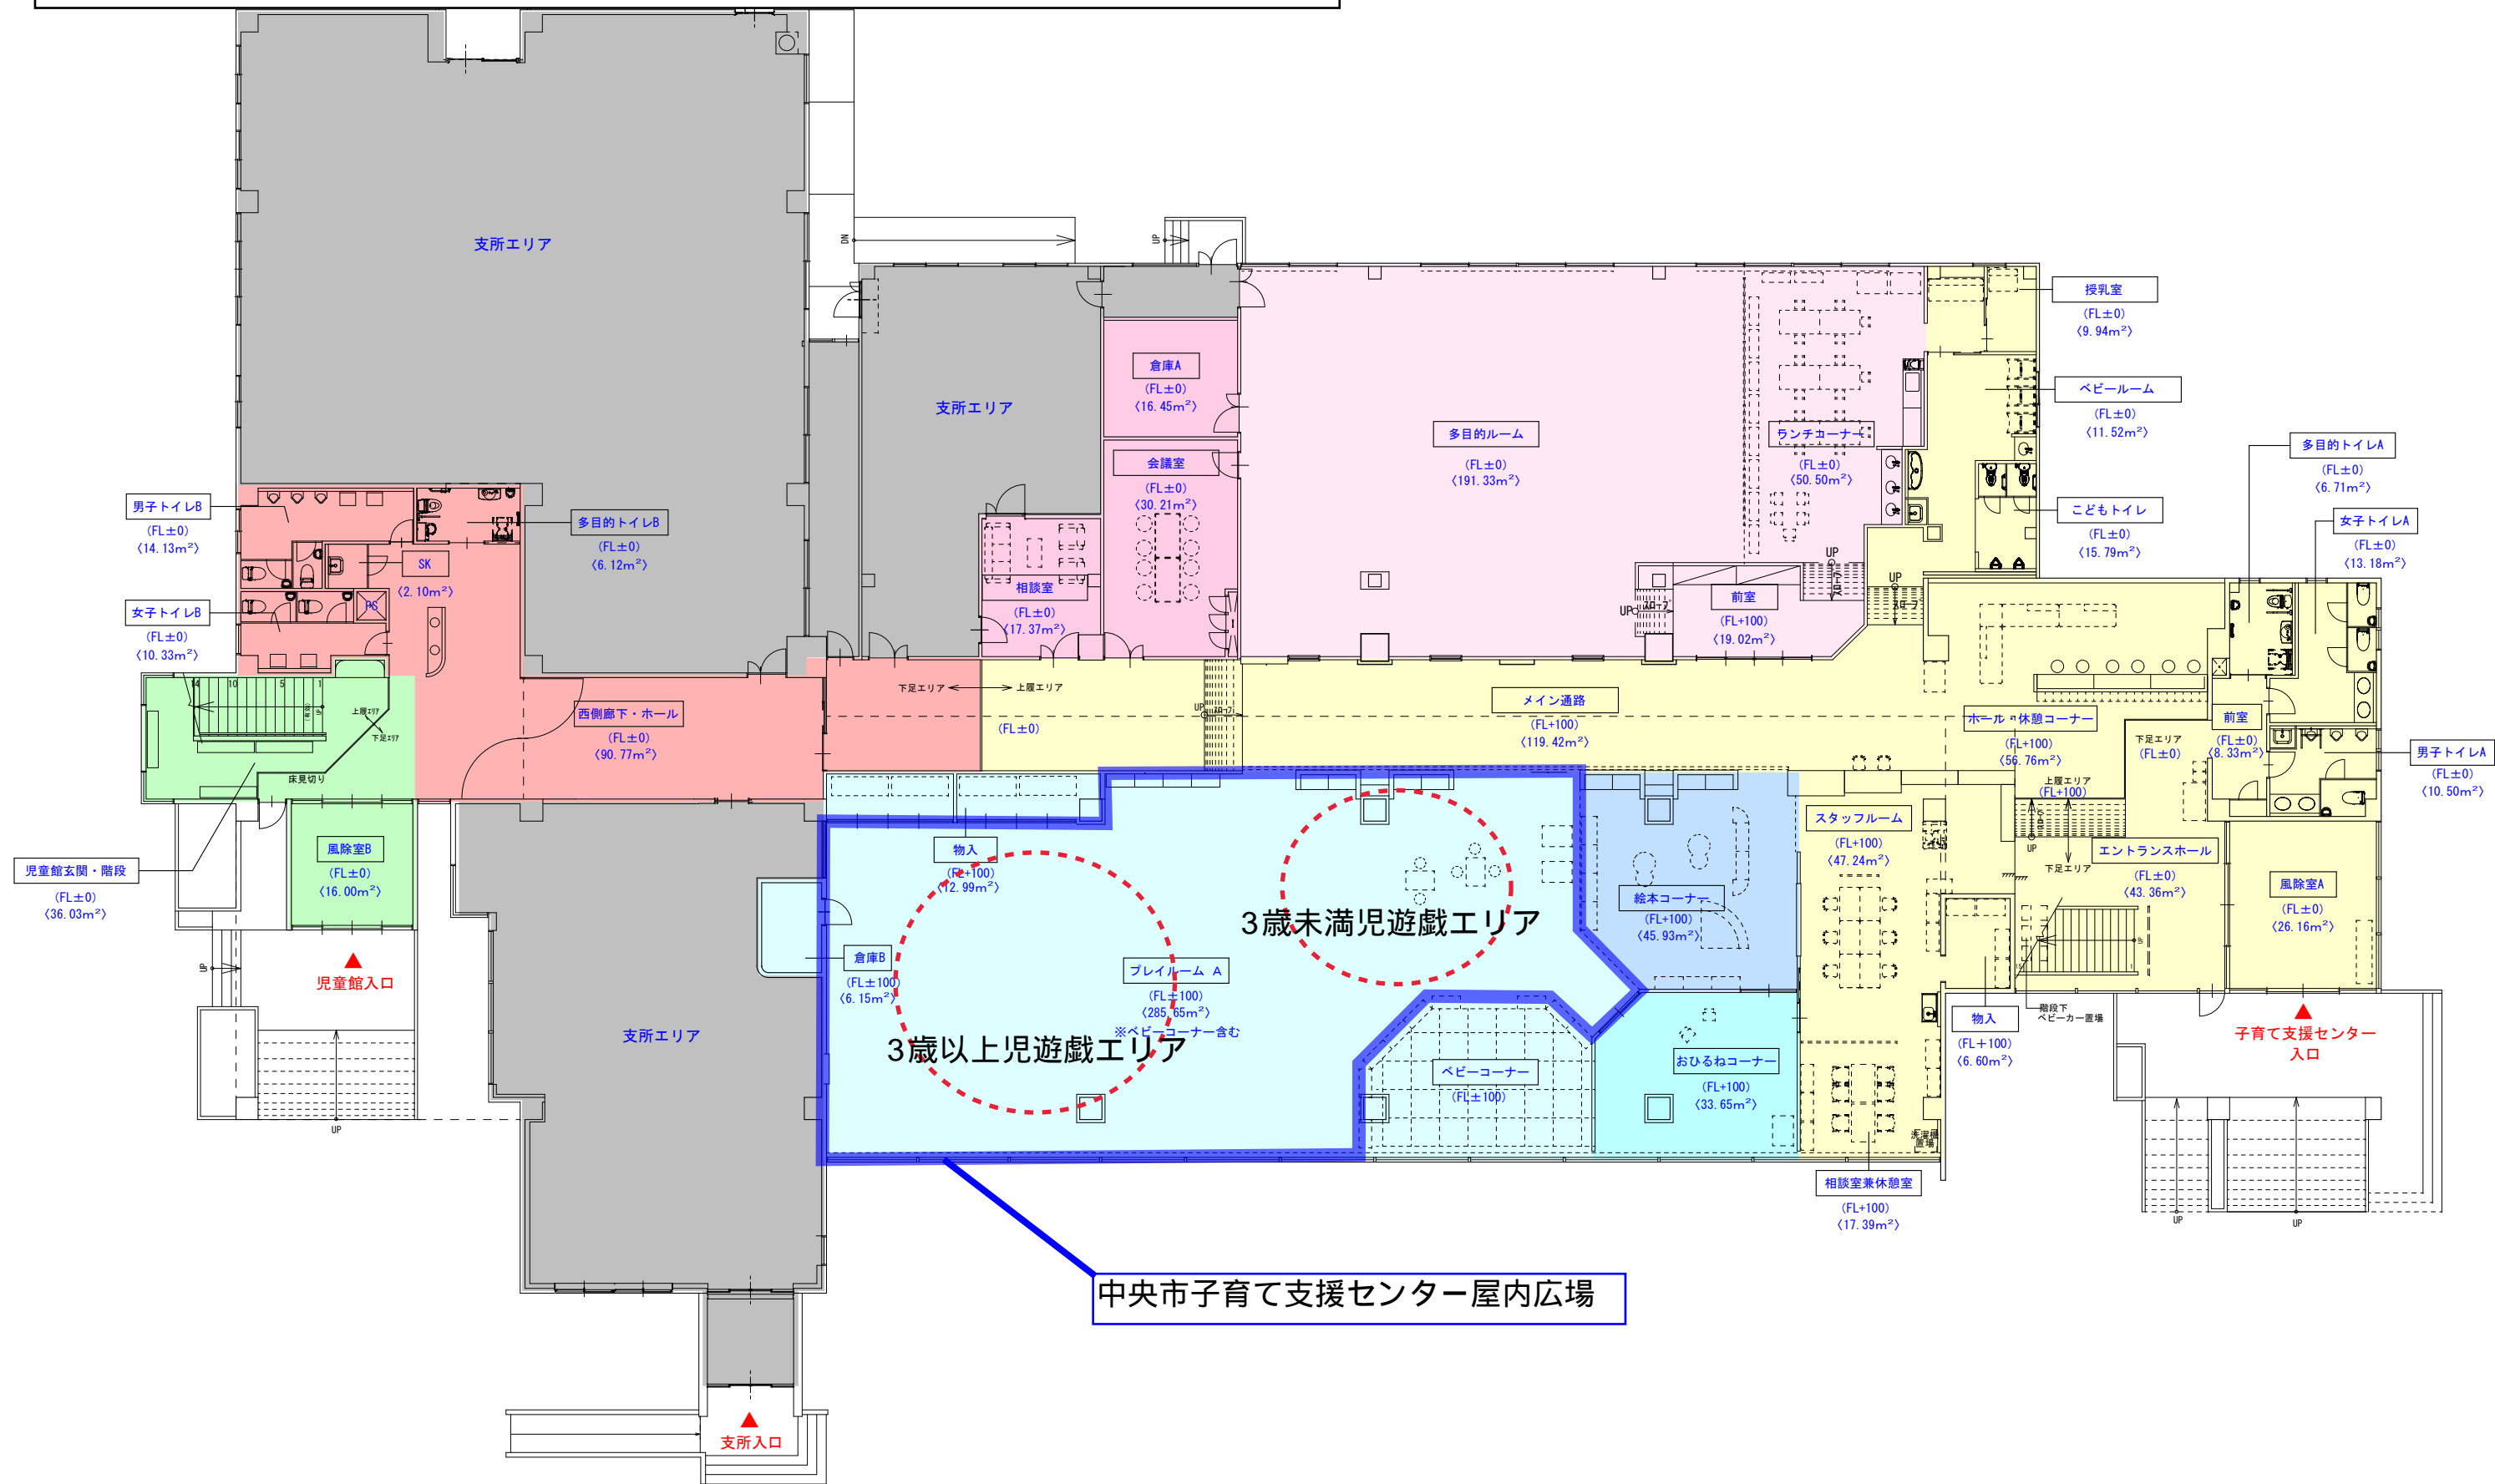

中央市子育て支援センター 屋内広場参考図

中央市子育て支援センター屋内広場