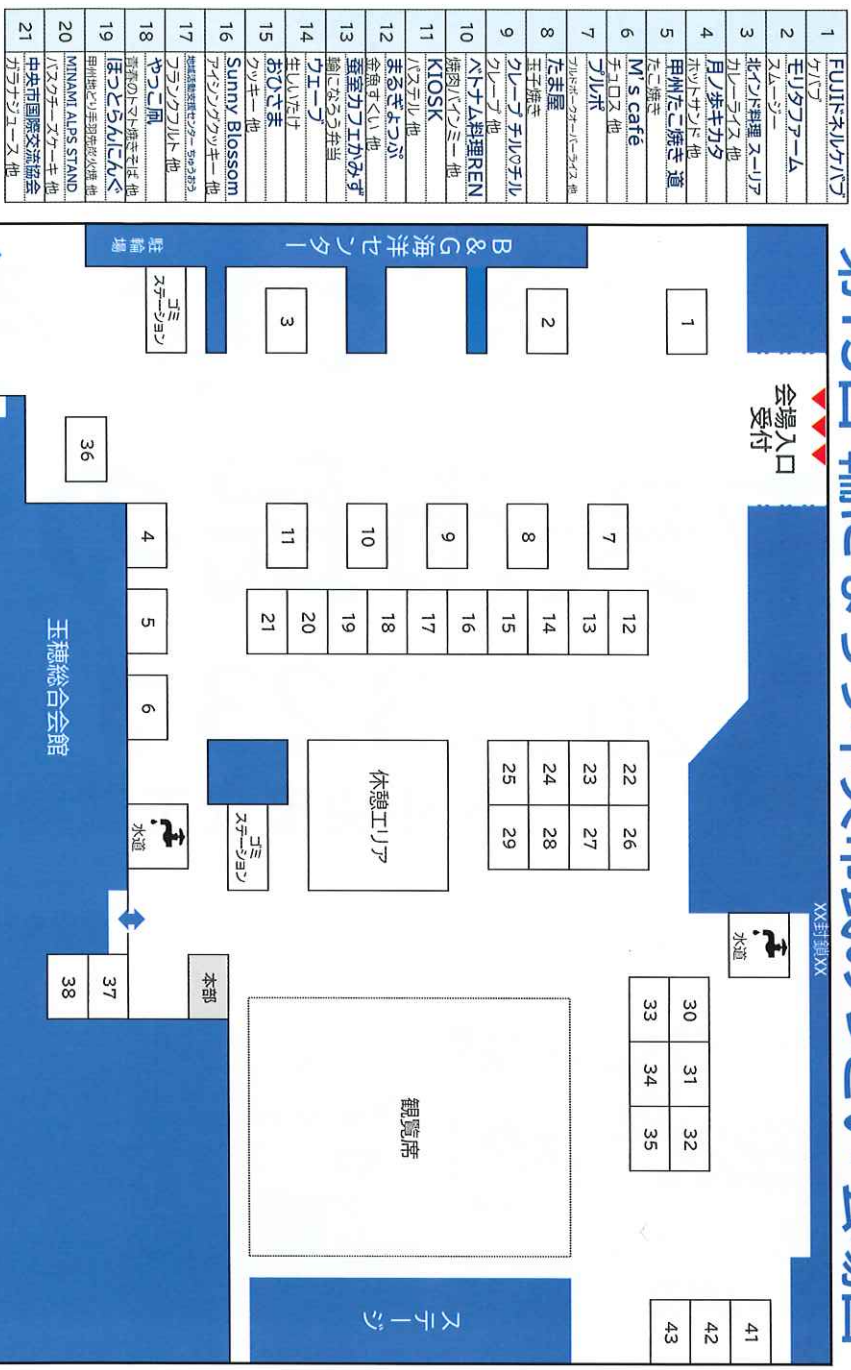

お互いに
もっと知ろうよ!

第15回

みんなで楽しもう

輪になろう 中央市民のつどい

2025.3.23(日) 10:00-15:15

in 中央市立玉穂総合会館

ステージ発表

踊りや楽器演奏で子供から大人まで楽しめる!

出店①(食品・販売)

おいしいもの・素敵なものがいっぱい!

出店②(展示・体験)

新たな発見や体験をするならここ!

たからひろい・手形うちわづくり

ハイハイ赤ちゃんから未就学児までみんな集まれ!

謎解きアドベンチャー

知力と体力を使って王様の財宝を見つけられるか!?

たからひろい予約
詳細情報はこちら

主催：中央市社会福祉協議会・輪になろう中央市民のつどい実行委員会

後援：中央市・中央市教育委員会・中央市国際交流協会

*この事業は一部、赤い羽根共同募金配分金により実施されます。

第15回 輪になろう中央市民のつどい 会場図

会場入口
受付

水道

XX対面XX

30	31	32
33	34	35

41
42
43

健康管理センター
38

たからひろいタイムスケジュール 40

送迎車運行時刻

10:30~
つどい島にたどり着いた海賊となって、隠された財宝の謎を解き明かそう！財宝にたどり着くと、豪華な景品が待ってるかも...?

10:30~ ハイハイ部門(自走ハイハイ可能の方)
11:30~ よちよち部門(2歳まで、親の補助OK)
13:00~ 未就学児部門

《迎え》
●中央市役所豊富支所 9時45分発
●中央市役所田富本庁 9時15分発
●山梨クラブホテル 9時25分発
●神田団地入口 9時35分発
●桜入口ファミリート 9時45分発