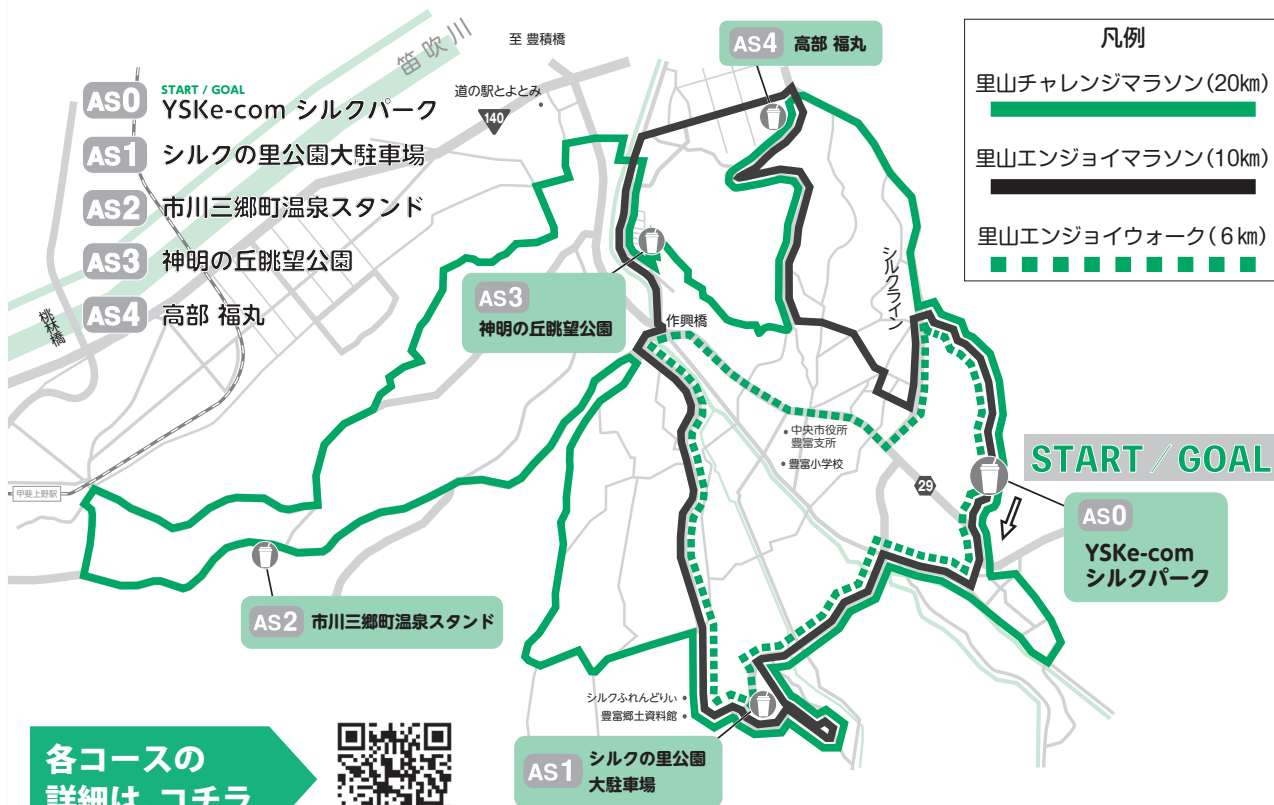

# SWEET CORN MARATHON & WALK

## 第6回中央市 スイートコーンマラソン&ウォーク 2023 6.18 SUN 会場 YSKe-com シルクパーク

中央市スイートコーンマラソン&ウォークを4年ぶりに開催します。今回も各エイドステーションでは、県内外から参加するランナーのみなさんに市の特産品や観光スポットなどを紹介します。このイベントを通して、中央市の住みよい環境や豊かな自然、アクセスの良さなど地域の情報を発信します。

当日、コースを走るランナーの姿を見かけましたら、温かい声援をお願いします♪

### 走行コース

各コースの  
詳細は、コチラ

※AS…エイドステーション