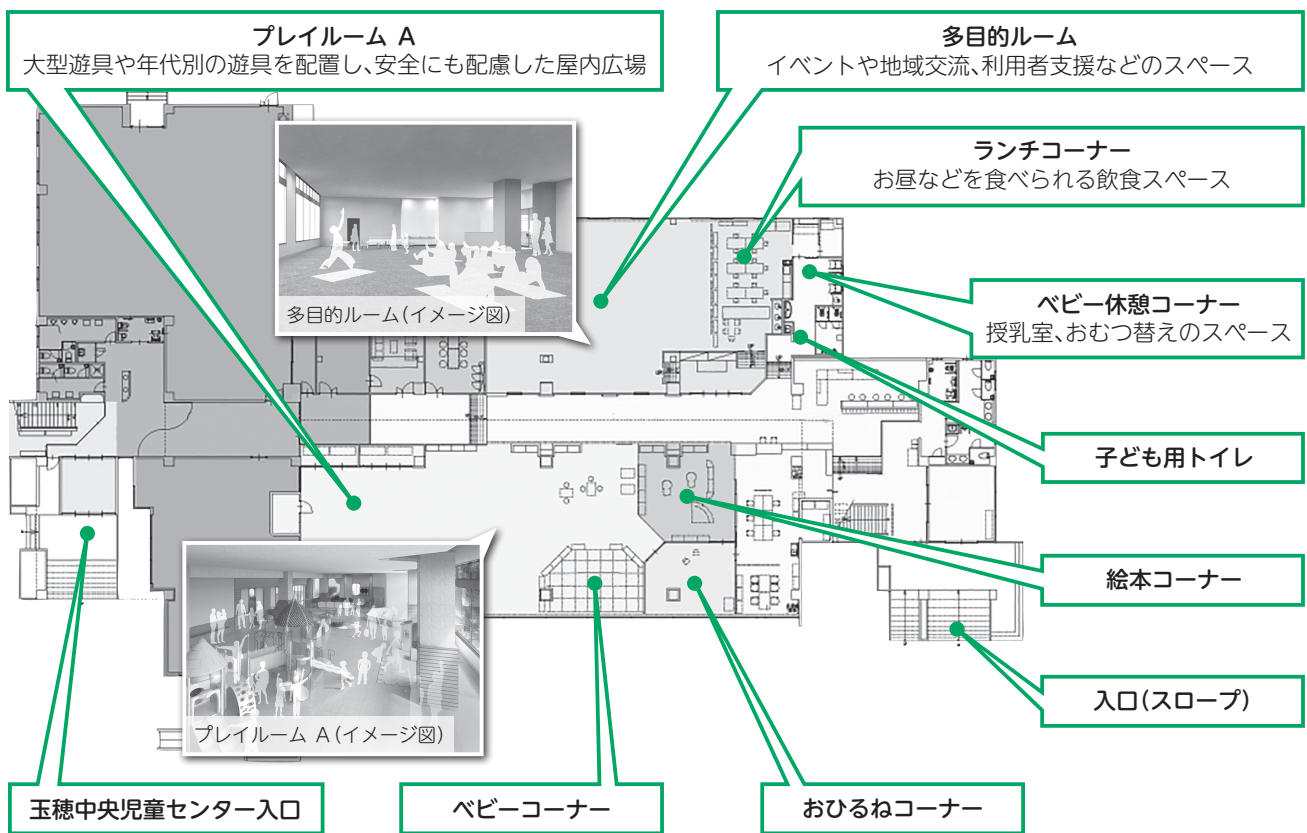

## 1階：子育て支援センター

子育て支援センターの  
機能

①あそぶ 子育て支援センターは、延べ床面積1,100㎡で、プレイルーム、ベビーコーナー、おひるねコーナー、絵本コーナー、多目的ルームなどで構成されています。子育て中の親子が気軽に立ち寄ることができ、天候に左右されず、のびのびと遊ぶことができる全天候型の屋内広場です。

②支援・相談 未就学児を対象に、専門スタッフによる子育て相談、講座、情報提供などを総合的に行います。また、ファミリーサポートセンター事業(子育て援助活動支援事業)のような、地域子ども子育て支援事業(地域子育て支援拠点事業、利用者支援事業など)を実施することで、親と子どもの健やかな育ちを支援します。