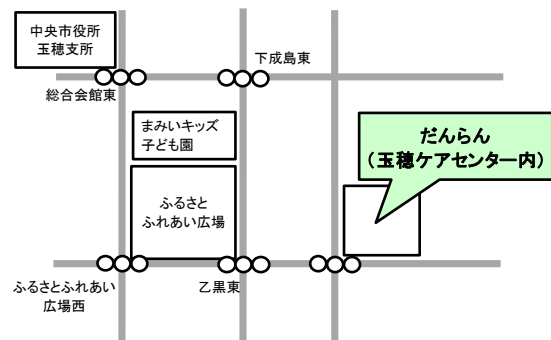

アットホームな雰囲気♪

入所されている方のご家族、自宅で認知症の家族を介護されている方、どなたでもお気軽にお越しください。

オレンジカフェ らくえん

- <日程> 毎月第2土曜日
*1月～3月はお休みです。
- <時間> 午後1時30分～3時30分
(時間内の出入りは自由です)
- <場所> グループホームらくえん倶楽部
山梨県中央市極楽寺745-1
- <電話> 055-273-1294

開放的なテラスでお茶をしながら過ごせます♪