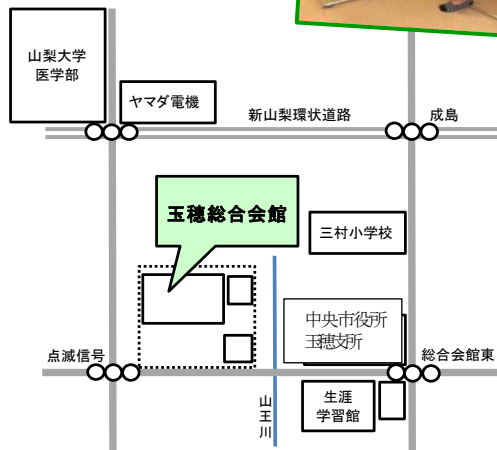

- <日程> 毎月第1金曜日
- <時間> 午後1時～2時
  (時間内の出入りは自由です)
- <場所> 玉穂総合会館 和室研修室
  山梨県中央市下河東 620
- <電話> 055-274-0294
  (中央市社会福祉協議会)

認知症の人や様々な障がいがある人も参加しています。