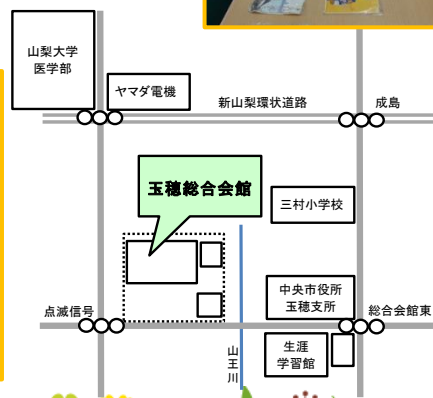

TEL：055-274-8558

*コロナウイルス感染状況によりカフェの開催についてはお問い合わせください。
また、初めて参加される方は中央市地域包括支援センターまでご連絡ください。

オレンジカフェ 中央

- <日程> 毎月第4金曜日
* 7月は第5週金曜に開催。
* 9月は第3週金曜に開催。
- <時間> 午後1時30分～2時30分
(時間内の出入りは自由です)
- <場所> 玉穂総合会館 多目的室1-5
山梨県中央市下河東 620
- <電話> 055-274-8558
(中央市地域包括支援センター)

季節に合わせたイベントなどを行っています。

グリーンカフェ

- <日程> 毎月第1金曜日
- <時間> 午後1時～2時
(時間内の出入りは自由です)
- <場所> 玉穂総合会館 和室研修室
山梨県中央市下河東 620
- <電話> 055-274-0294
(中央市社会福祉協議会)

認知症の人や様々な障がいがある人も参加しています。

オレンジカフェ だんらん

- <日程> 毎月第3水曜日
- <時間> 午後2時～4時
(時間内の出入りは自由です)
- <場所> グループホームだんらん
(玉穂ケアセンター敷地内)
山梨県中央市乙黒247-1
- <電話> 055-273-7331

アットホームな雰囲気♪

入所されている方のご家族、自宅で認知症の家族を介護されている方、どなたでもお気軽にお越しください。

オレンジカフェ らくえん

- <日程> 毎月第2土曜日
*1月～3月はお休みです。
- <時間> 午後1時30分～3時30分
(時間内の出入りは自由です)
- <場所> グループホームらくえん倶楽部
山梨県中央市極楽寺745-1
- <電話> 055-273-1294

開放的なテラスでお茶をしながら過ごせます♪