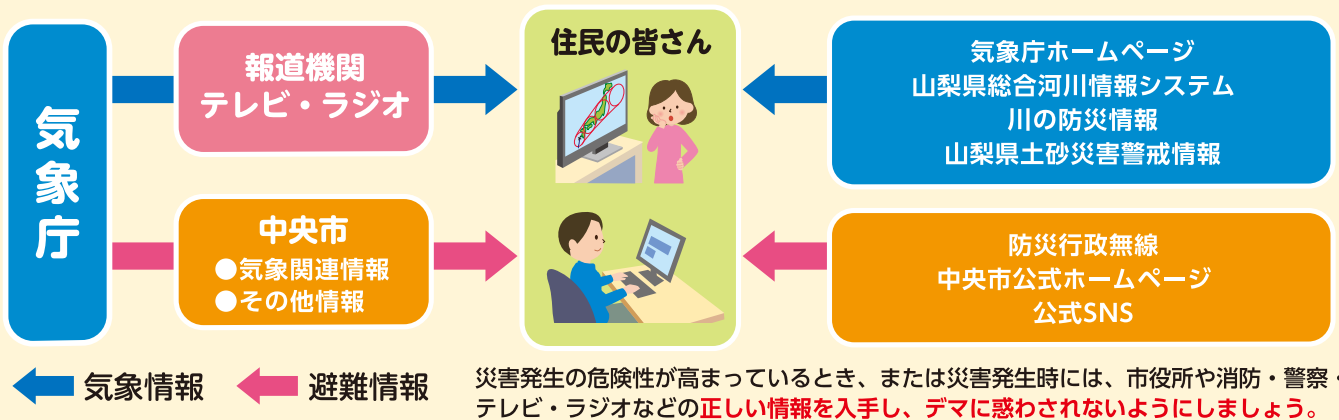

災害時の情報について

情報の伝わりかた

気象情報をもとに、中央市が住民の皆さんに避難の呼びかけをしますが、**住民一人ひとりが自発的に災害情報を入手することが大切です。**テレビ・ラジオ等の報道機関や各種ホームページを通じて避難情報を入手し、早めの避難に役立ててください。

情報の伝達

一つの手段だけではなく、様々な手段で情報が入手できます。

緊急速報メール

携帯電話事業者が無料で提供するサービスです。登録不要で、災害・避難情報等を発信します。市内にいる方の対応端末に一斉配信します。

緊急地震速報

緊急地震速報は、地震の発生直後に、地震発生場所に近い地震計で地震波(P波、初期微動)をとらえ、地震による強いゆれ(S波、主要動)が始まる前に素早く知らせる情報のことです。強いゆれの前に、自らの身を守るなどの活動に役立ててください。

① テレビ・ラジオ・携帯電話

テレビやラジオを視聴しているときや、携帯電話から報知音とともに配信されます。なお、携帯電話によっては未対応の機種があります。詳しくはそれぞれの携帯会社へご確認ください。

② 防災行政無線

市防災行政無線から報知音とともに放送されます。

防災行政無線 住民の方へ災害情報をいち早くお知らせするためのものです。(Speaker icon)

防災無線テレフォンサービス

防災行政無線の放送を聞き逃してしまった場合、過去24時間以内の放送を電話で聞き直すことができます。

- 0120-609-990(無料)
- 055-273-9990(通話料がかかります)

CATVに加入している家庭ではテレビのデータ放送で無線内容が確認できます。

- ① テレビのリモコンで11チャンネルを選局
- ② リモコンのdボタンを押して「地域選択」で中央市を選択
- ③ 「県市町からのお知らせ」を選択し「中央市防災無線メール」を選択
- ④ 防災無線の内容を確認

防災無線メールマガジン

防災行政無線で放送した内容を、メールで配信します。耳の不自由な方や放送が聞き取りにくい地域にお住まいの方にも、市からのお知らせをお届けすることができますので是非ご登録ください。